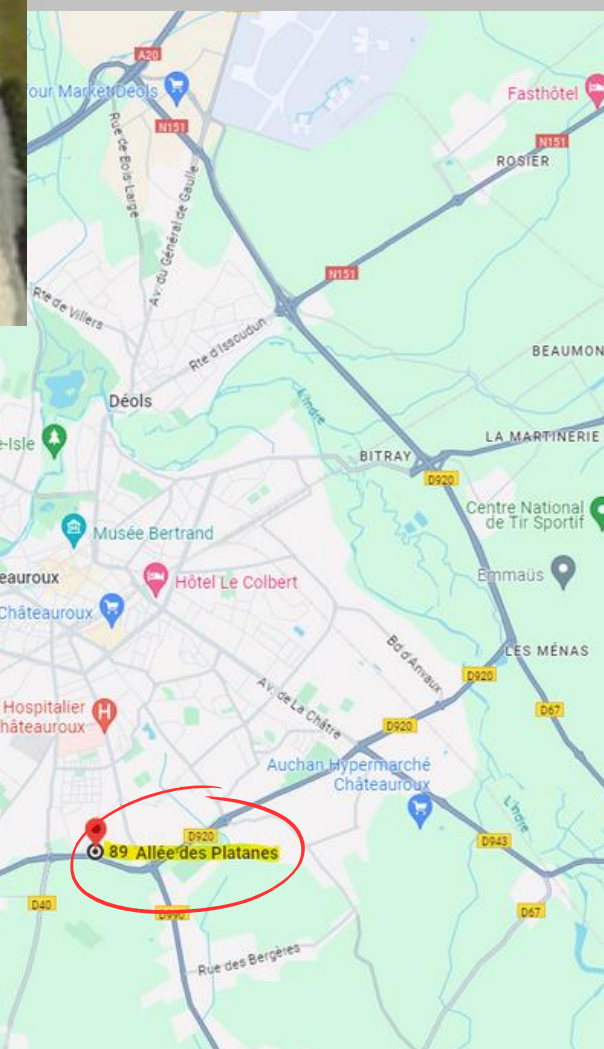

Localisation

Plaine Départementale des Sports
89 allée des platanes - 36000
Châteauroux

Accessibilités/Services :

- Proximité d'un aéroport, d'une gare, commerces alimentaires
- Proximité des services de soins (hospitaliers..)
- Services de transport en location accessibles